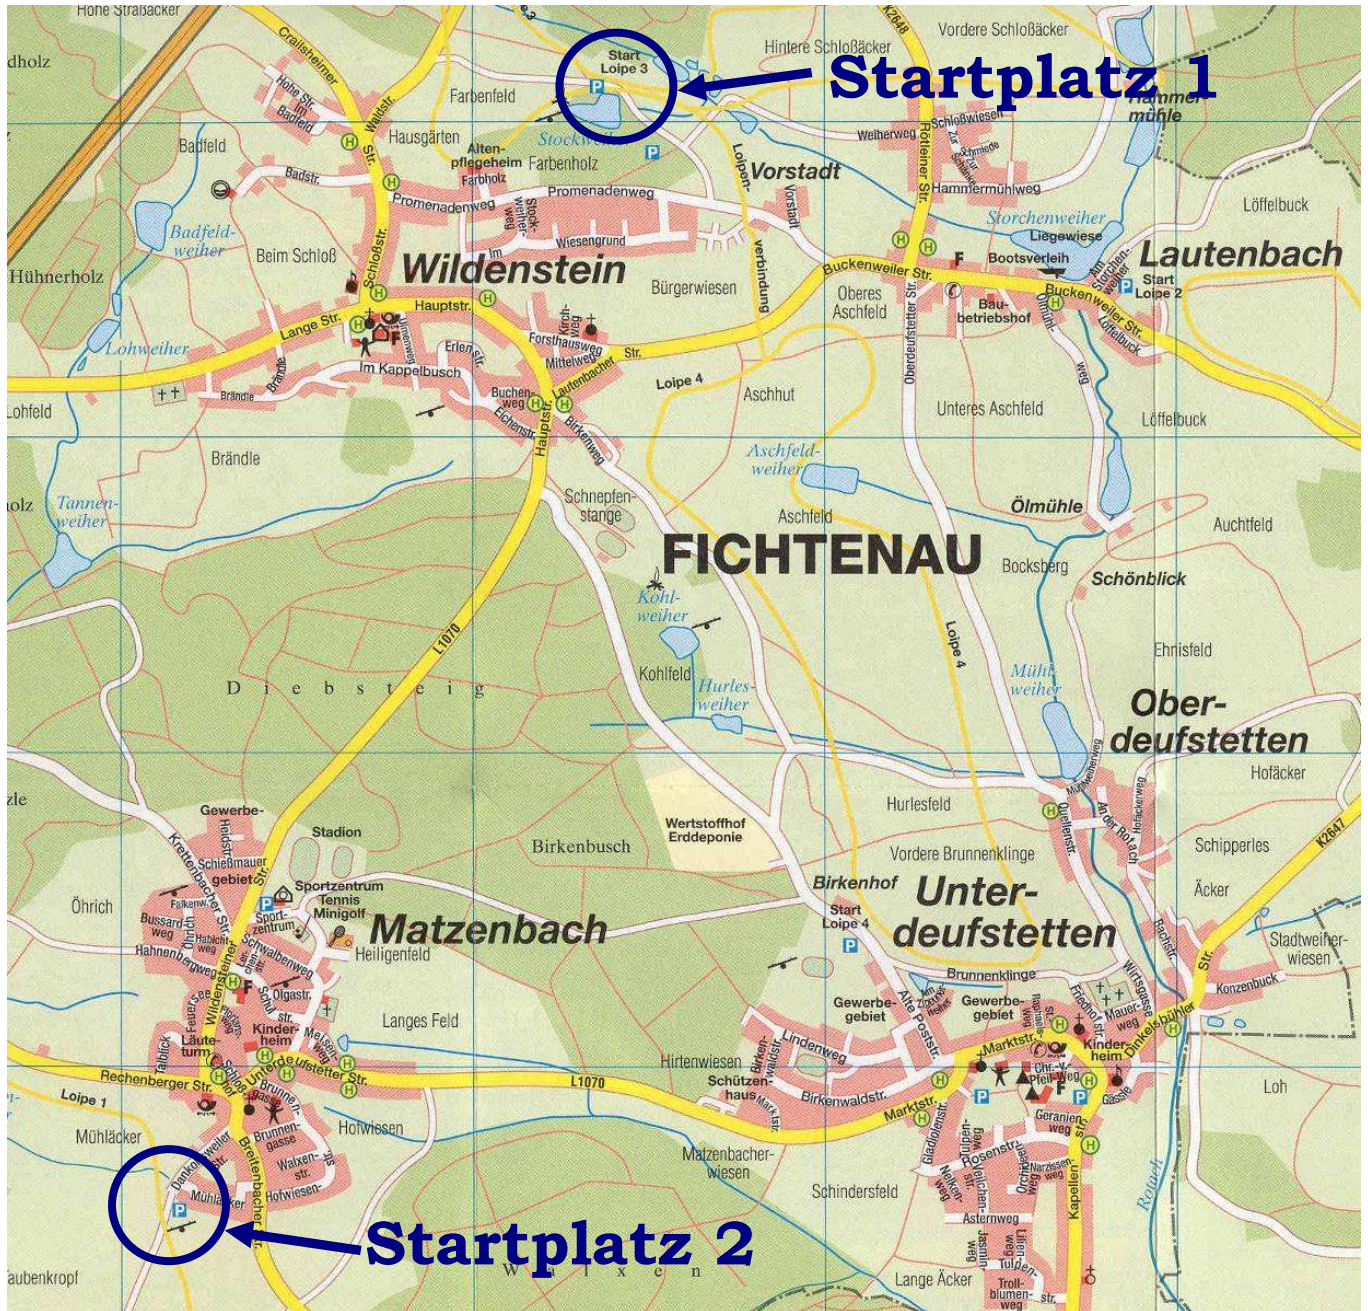

Loipen sind gespurt!

Startplatz 1 ist am Stockweiher in Fichtenau-Wildenstein zur Hagenbusch-Spur
Startplatz 2 ist am Bildspielplatz in Fichtenau-Matzenbach für die Ratzental-Spur.

*Wir wünschen
viel Spaß
beim Wintersport!*

FICHTENAU
Freizeit und Familie
auf der *grünen Insel*

Staatlich anerkannter Erholungsort