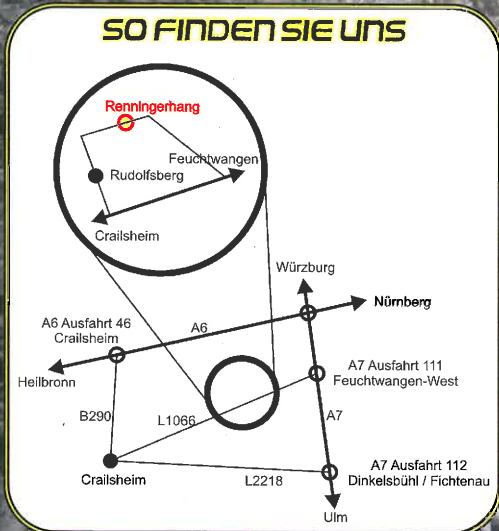

WINTERSPORT

SKILIFT RENNINGERHANG

SKISPASS KANN SO NAH SEIN

Die Wintersportabteilung des TSV Crailsheim betreibt nur 5 Kilometer vor Crailsheim in Rudolfsberg den Skilift „Renningerhang“. Sobald es die Witterung zulässt wird Samstags von 12:30Uhr bis 16Uhr und Sonntags von 10Uhr bis 16Uhr der Lift betrieben.

SCHNEETELEFON
07951 468652

SO FINDEN SIE UNS

Zusätzlich zum Liftbetrieb unterhält die Wintersportabteilung des TSV Crailsheim in Zusammenarbeit mit der Stadt Crailsheim auch noch zwei Loipen für Ski-Langlauf. Nähere Informationen erhalten sie beim Liftpersonal.